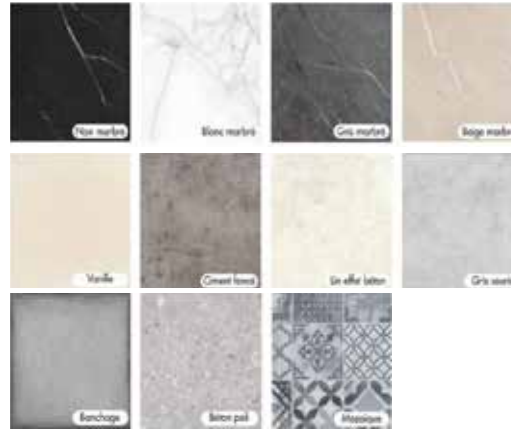

MATERIAUX :

Assise : aluminium ; Support de fixation : aluminium ; Siège : polymère

- 1 Blanc (jusqu'à 150 kg)
- 2 Anthracite (jusqu'à 150 kg)

OPTIONS

REVETEMENTS DE MUR

- Revêtement de mur synthétique imperméable
- Résistant au tâches, aux rayures et aux UV
- 0,5 x 67 x 37,5 cm

REVETEMENTS DE SOL

- Revêtement de sol synthétique imperméable
- Résistant au tâches, aux rayures et aux UV
- 0,6 x 23 x 123,5 cm